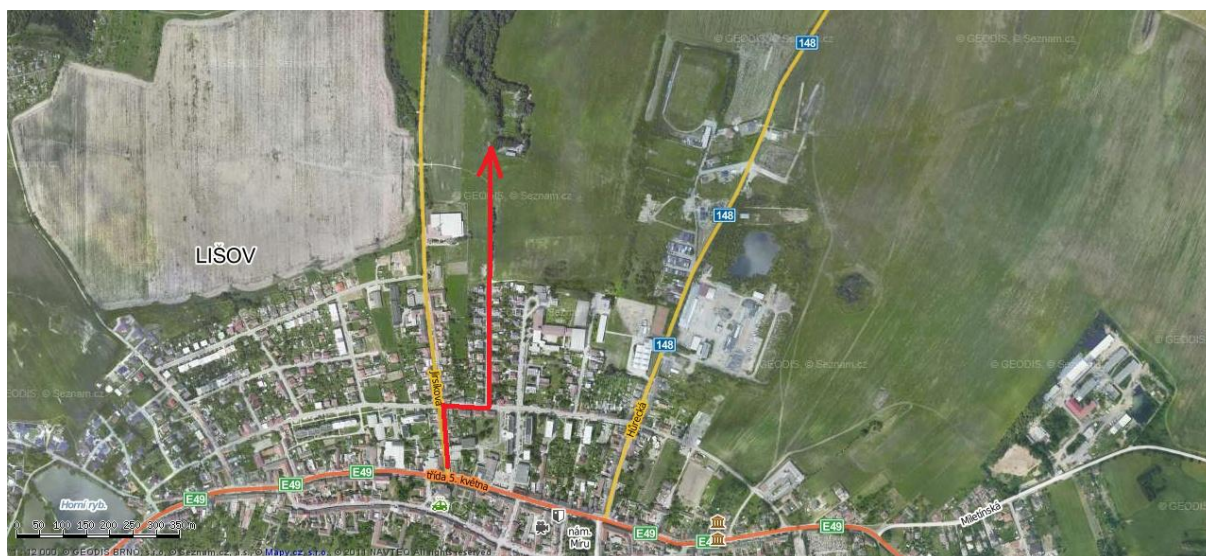

PROPOZICE

LIŠOVSKÁ .22CÍTKA LR

Registrace:	Prezence : formou @mailu na ssklisov@seznam.cz zápis od 9:00 hod
Zahájení závodu:	v 10:00 hodin. (střílí se za každého počasí)
Datum konání závodu:	Neděle 21.4.2024
Vedoucí závodu:	Střádal Jiří
Hlavní rozhodčí :	Miro Mateides
Zdravotní zabezpečení:	RZS Č.Budějovice
Podmínky účasti:	platný ZP a průkaz zbraně. Junioři v doprovodu oprávněné osoby pod stálým dozorem.
Přihlášky / startovné (za 1 zbraň a 1 osobu):	na místě / 150,- Kč
Protesty:	s vkladem 300,- Kč písemně k rukám hl. rozhodčího (protest podat maximálně do 10 min. od vyvěšení konečné výsledkové listiny)
Průběh závodu:	nástřel neomezený na 50m 30ran ; 3nástřelné +20 ran na 100m v čase 45 min. soubor terčů 50 a 100m. Poloha střelby v leže.
Hodnocení kol:	pořadí určí bodový nástřel z možného bodového maxima, v případě shody bodů rozhoduje počet desítek. (10,9,8...)
Technické podmínky:	určeno pro dlouhé zbraně ráže .22 LR (opakovací, samonabíjecí a jednoranné) s puškohledem s libovolným zvětšením.
Podepření zbraně možno pouze v předu:	Bipod ,bag atd..
Pozorovací dalekohledy:	ANO
Povolené doplňky:	Tlumiče, úst'ové brzdy

Pořadatel si vyhrazuje právo případných změn, které oznámí před zahájením soutěže, nebo disciplíny .

Cesta na střelnici : po silnici z Č.Budějovic - Jindřichův Hradec -Brno, v Lišově u kostela z hlavní silnice směr Hluboká n/Vltavou ,po 100 m zahrnout doprava, pak po 50 m znova doleva a na konci cesty je střelnice.

49°1'19.819"N, 14°36'34.074"E

*Střelí se za každého počasí, které fiktivní globální oteplení přinese
!!!*

VÍTÁNO STYLOVÉ OBLEČENÍ DLE MOŽNOSTI

Parkování a občerstvení v areálu střelnice.

Terče:

20 ran na 100