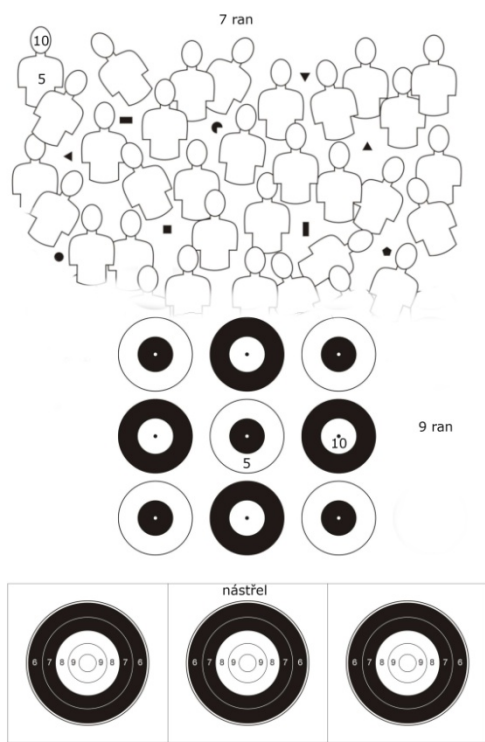

Pořadatel si vyhrazuje právo případných změn, které oznámí před zahájením soutěže, nebo disciplíny .

Cesta na střelnici : po silnici z Č.Budějovic - Jindřichův Hradec -Brno, v Lišově u kostela z hlavní silnice směr Hluboká n/Vltavou ,po 100 m zahrnout doprava, pak po 50 m znova doleva a na konci cesty je střelnice.

49°1'19.819"N, 14°36'34.074"E

*Střelí se za každého počasí, které fiktivní globální oteplení přinese
!!!*

VÍTÁNO STYLOVÉ OBLEČENÍ DLE MOŽNOSTI

Parkování a občerstvení v areálu střelnice.

Terče:

20 ran na 100