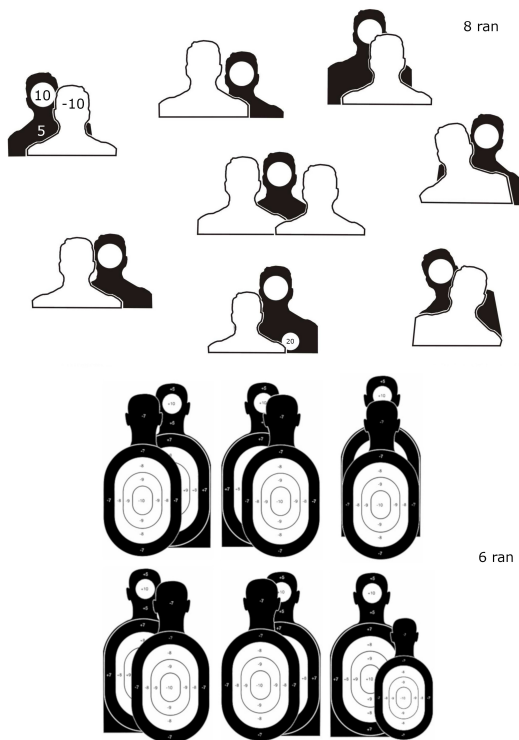

49°1'19.819"N, 14°36'34.074"E

*Střelí se za každého počasí, které fiktivní globální oteplení přinese
!!!*

VÍTÁNO STYLOVÉ OBLEČENÍ DLE MOŽNOSTI

Parkování a občerstvení v areálu střelnice.

Terče:

20 ran na 100